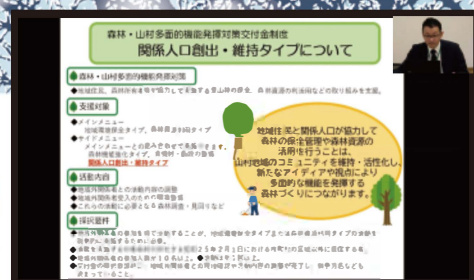

森林・山村多面的機能発揮対策交付金 2025制度説明会

森林・山村多面的機能発揮対策交付金は、森林の多面的機能発揮とともに、関係人口の創出を通じ、山村地域のコミュニティの維持・活性化をはかるため、地域住民や地域外関係者等による活動組織が実施する森林の保全管理、森林資源の活用を図る取組等を支援する制度です。
令和7年度の交付金の制度説明会を開催します。

1/20 (月) 13:00~14:30
対面/会場開催

1/21 (火) 13:00~14:30
対面&オンライン開催

■プログラム

- ① 交付金制度改正の概要
- ② 申請事務の留意点
- ③ 実施状況報告の留意点
- ④ 質疑応答

■対面参加の場合

会場 札幌市中央区北4条西5丁目1
林業会館3F 大会議室

■オンライン参加の場合

ZOOMを使用して開催します
パソコン、タブレット、スマホなど、インターネットに接続できる環境でご参加ください
途中入退場、再入場できます
※お使いの端末やブラウザのバージョンによっては
ご視聴できない場合がありますので、ご注意ください。

■参加申込み方法/事前申込み要

参加申込みはこちらのQRコードから
または下記URLのイベントページで1月15日（水）までにお申込みください
<https://x.gd/S3AsW>

オンライン参加の方には、開催日2日前までに、参加のためのURLや
資料ダウンロード方法などをメールでご連絡します。

■参加費無料

主催/北海道森林・山村多面的機能発揮対策地域協議会 北海道水産林務部森林海洋環境局森林海洋環境課 協力/合同会社モリノコ商会

お問合せは
北海道森林・山村多面的機能発揮対策
地域協議会

HP <https://shinrin-sanson.h-green.or.jp/>
E-mail morimidori@h-green.or.jp